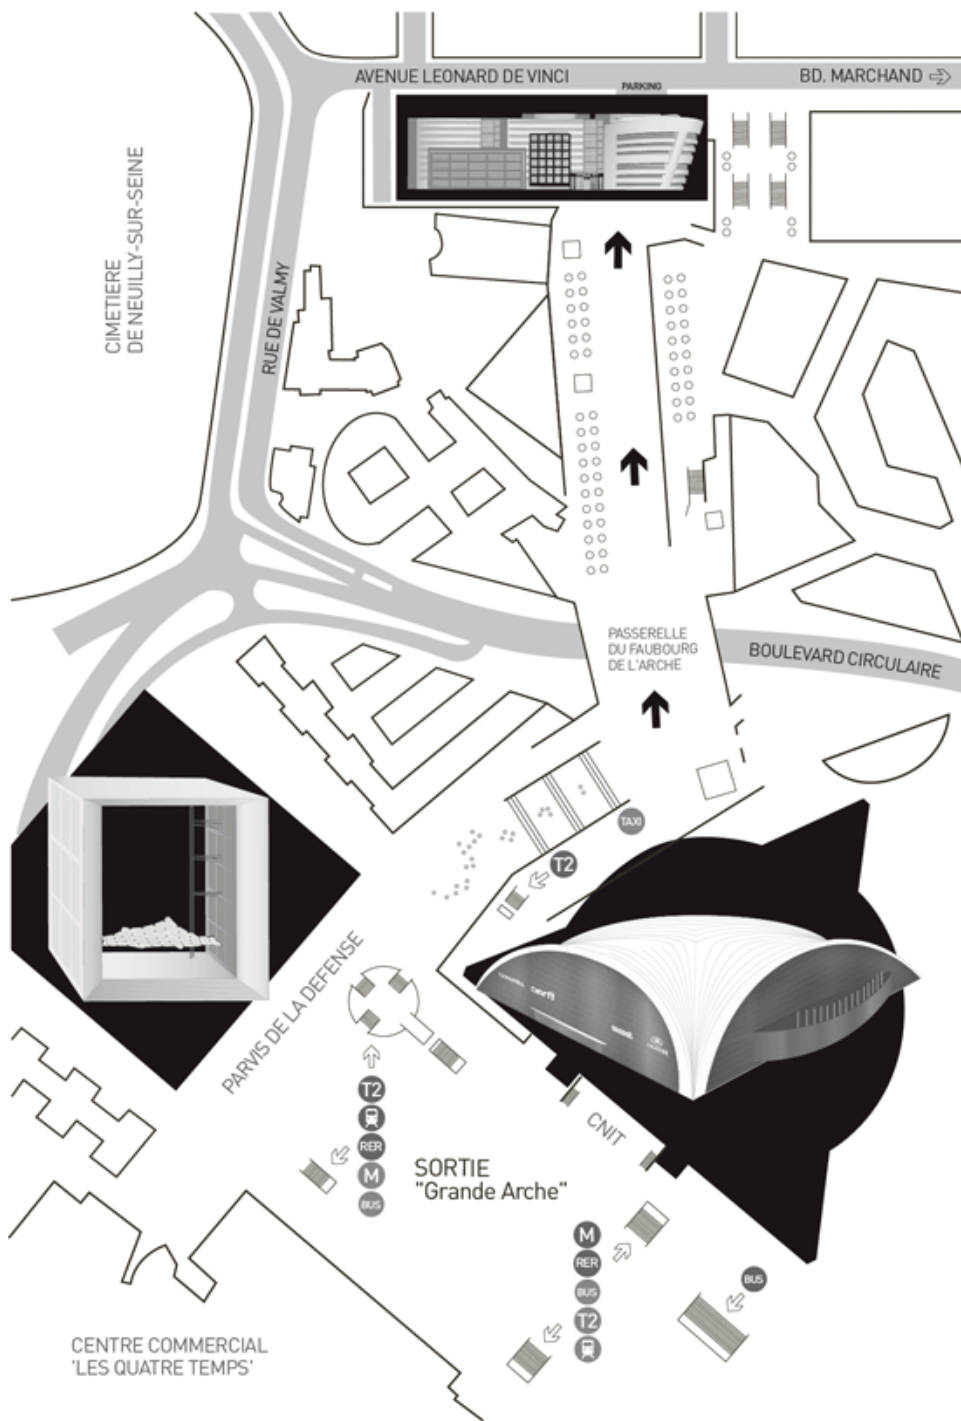

## Plan d'accès

**Le Pôle Universitaire Léonard de Vinci est situé  
au c ur du quartier des Affaires de Paris-La Défense**

**Adresse visiteurs :**

Pôle Universitaire Léonard de Vinci  
8, avenue Léonard de Vinci  
92400 Courbevoie

**Transports en commun :**

<p><b>73</b> ARRÊT Léonard de Vinci</p> <p><b>45 141 144 159 160 161</b> <b>174 178 244 258 262 272</b> <b>275 276 278 340 378 541</b> <b>Bolabus</b></p> <p>ARRÊT / TERMINUS "La Défense - Grande Arche" SORTIES "Esplanade de la Défense" "CNIT"</p>	<p>ARRÊT La Défense (Grande Arche)</p> <p>ARRÊT / TERMINUS La Défense</p> <p>SORTIES Extérieure "CNIT" "Esplanade de la Défense"</p>	<p>ARRÊT La Défense "Grande Arche"</p> <p>ARRÊT / TERMINUS La Défense "Grande Arche"</p> <p>→ ACCÈS VOITURES PARKING : 8, avenue Léonard de Vinci</p>
--	---	---

**Véhicules :**

- Boulevard Circulaire de La Défense par le Pont de Neuilly
- Sortie La Défense 2 - Direction La Garenne-Colombes
- 1er feu à droite, départementale D992 "Boulevard de la Mission Marchand"
- 2ème rue à gauche, avenue Léonard de Vinci
- Parking : 8, avenue Léonard de Vinci